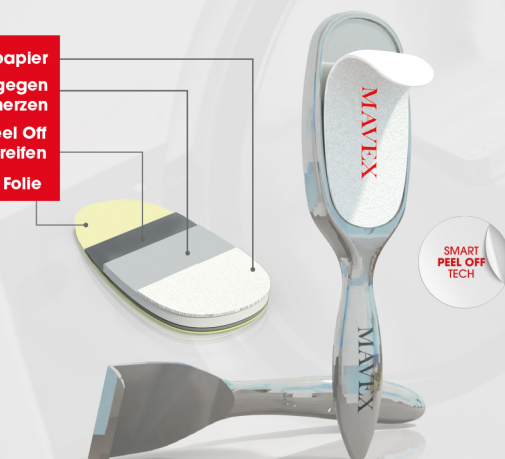

HORNHAUTENTFERNER-EINMAL-KLEBSTREIFEN MAVEX SUPERSOFT

- 4-lagig
- Optimaler Halt
- Smart Peel off technology
- Hinterlässt keine Rückstände
- Leicht entfernbar
- Höchster Komfort
- Einmalprodukt, perfekte Hygiene

EDELSTAHLGERÄTE

- Ergonomisches Design
- Anatomische Biegung
- Komfort-Griff
- Aus erfahrenen Orthopäden und Dermatologen entwickelt

3M Schleifpapier

Polsterung gegen

Druckschmerzen

Smart Peel Off

Klebstreifen

Folie

MAVEX SA · Via Industria 1, 6814 Lamone
091 - 220 55 10 · www.mavex.swiss

MAVEX  **CALLUSPEELING®**
let your feet fly

NEUE WERKZEUGE

1. Strapazierfähigem Edelstahl
2. Im Autoklaven sterilisierbar
3. Perfekte Hygiene